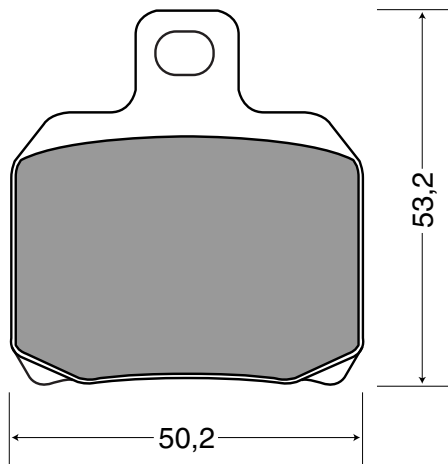

TYPE: ORGANIC
COLOUR: BLACK

BRAKE PADS KARTS

07K 035

SPESSORE - THICKNESS - EPAISSEUR

TONY KART

TYPE: ORGANIC
COLOUR: BLACK

BRAKE PADS KARTS

07K 040