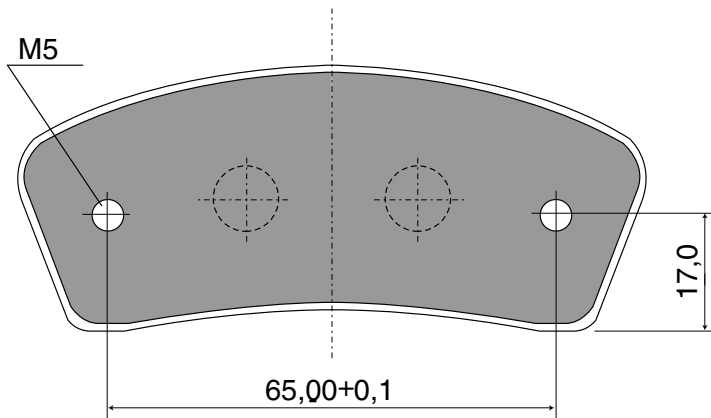

BIREL

R

TYPE: ORGANIC
COLOUR: BLACK

BRAKE PADS KARTS

07K 031

SPESSORE - THICKNESS - EPAISSEUR

TONY KART

R