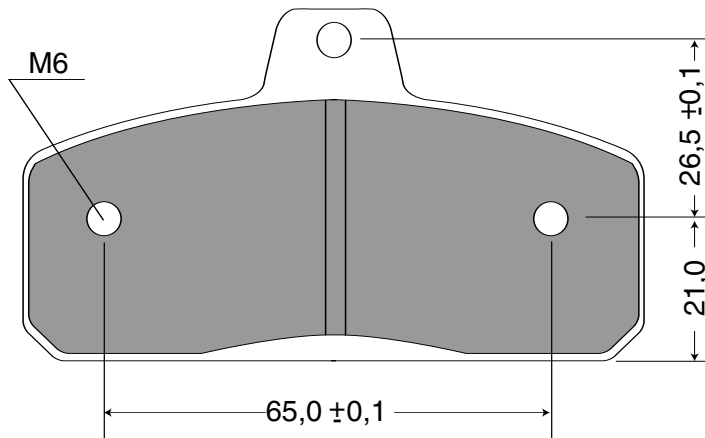

Pris NU:

Gäller endast på antal i lager - "Först till kvarn"

Betalningsvillkor: Kontant / Postförskott

Leveransvillkor: Fritt Täby

Med vänliga hälsningar
Lasse

BRAKE PADS KARTS

07K 004

SPESSORE - THICKNESS - EPAISSEUR