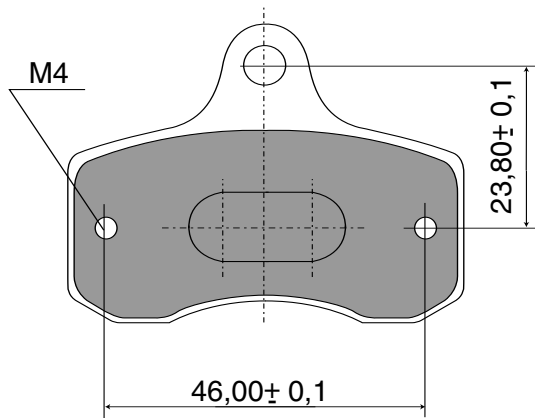

BRAKE PADS KARTS

07K 035

SPESSORE - THICKNESS - EPAISSEUR

TONY KART

TYPE: ORGANIC
COLOUR: BLACK