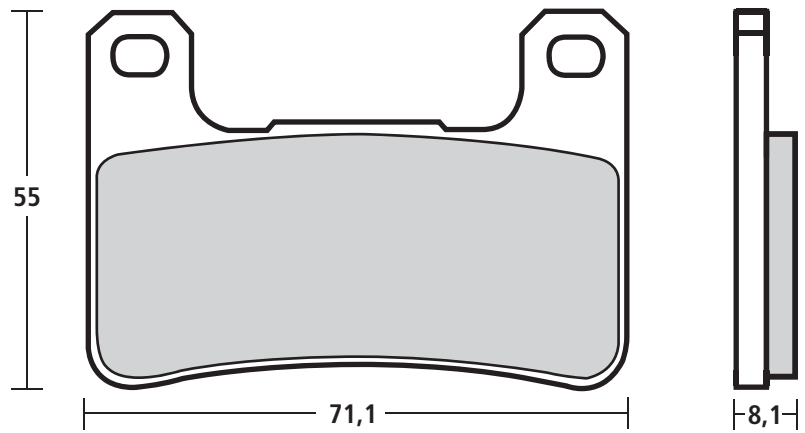

Code M478Z04

Code M488Z04

Code M497Z04

Code M538Z04

(see application list page 13)

(vedere lista applicazioni a pag. 13)

Code M508Z04

Code M518Z04

Code M528Z04

Brand	cc.	Model	Year	Code
Aprilia	1000	RSV FACTORY	04 >	M478Z04
	1000	RSV NERA	04	M478Z04
	1000	RSV R	01-03	M478Z04
	1000	TUONO R	03 >	M478Z04
	1000	TUONO RACING	04	M478Z04
Benelli	449	BX SUPERMOTARD	08	M478Z04
	1130	TNT SPORT	05 >	M478Z04
	1130	TORNADO TRE	06 >	M478Z04
Bimota	1000	DB5	05 >	M478Z04
	1000	DB6 DELIRIO	06 >	M478Z04
	1000	SB8 K	04-06	M478Z04
		SANTAMONICA		
	1098	DB7	08	M478Z04
	1100	DB6 R DELIRIO	08	M478Z04
BMW	1200	HP2 Sport	08	M497Z04
Ducati	748	748R	01-02	M478Z04
	748	749	03-07	M478Z04
	748	749 DARK	05-06	M478Z04
	748	749 R	03-07	M478Z04
	748	749 S	03-07	M478Z04
	992	HYPERMOTARD HM10	06 >	M478Z04
	996	996 R	01	M478Z04
	998	998 F.E.	04	M478Z04
	998	998 R	02	M478Z04
	998	998 S	02	M478Z04
	998	999	03-07	M478Z04
	998	999 R	03-07	M478Z04
	998	999 S	03-07	M478Z04
	998	999 XEROX	06	M478Z04
	990	DESMOSEDICI RR	07 >	M497Z04
		(D16RR)		
	1099	1098	07 >	M497Z04
	1099	1098 S	07 >	M497Z04
	1099	1098 S Tricolore	07 >	M497Z04
	1100	HYPERMOTARD S	07 >	M497Z04
Honda	600	CBR RR	05-06	M488Z04
	600	CBR RR	07 >	M488Z04
	1000	CB R	08 >	M488Z04
	1000	CBR RR	04-05	M488Z04
	1000	CBR RR	06 >	M888Z04
Husqvarna	250	SMR	06 >	M478Z04
	450	SMR	04 >	M478Z04
	450	SMR	06 >	M478Z04
	450	SMR R	06 >	M478Z04
	510	SM CENTENNIAL	06	M478Z04
	510	SMR	05 >	M478Z04
	510	SMR	06 >	M478Z04
	570	SMR	03-04	M478Z04
	610	SM	05	M478Z04
	610	SMS	06	M478Z04