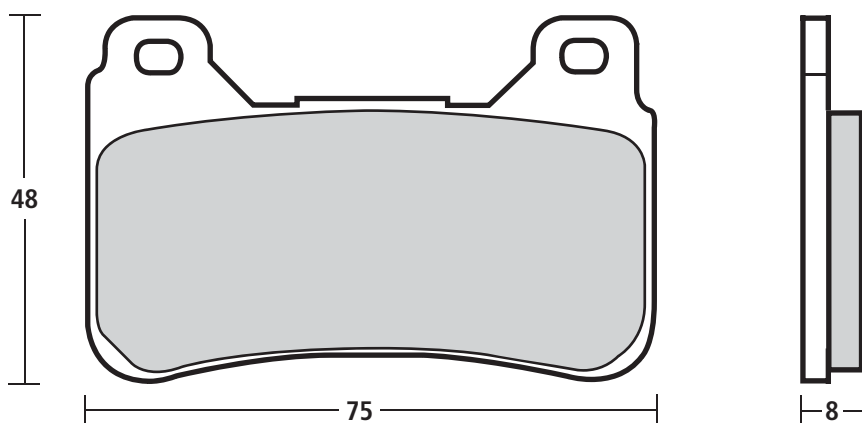

Code M488Z04