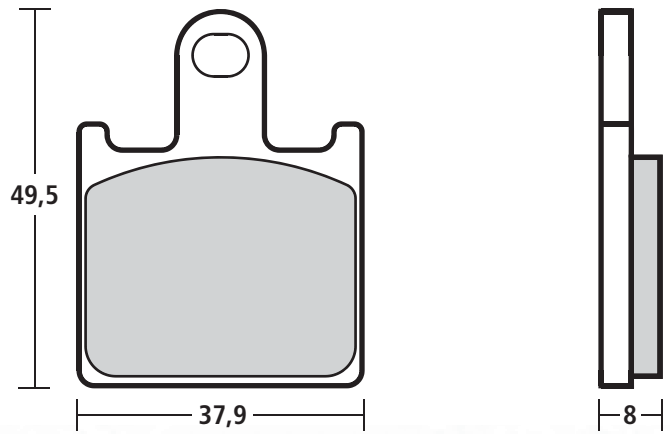

Code M478Z04

Code M488Z04

Code M497Z04

Code M538Z04

(see application list page 13)

(vedere lista applicazioni a pag. 13)

Code M508Z04

Code M518Z04

Code M528Z04

Brand	cc.	Model	Year	Code
Aprilia	1000	RSV FACTORY	04 >	M478Z04
	1000	RSV NERA	04	M478Z04
	1000	RSV R	01-03	M478Z04
	1000	TUONO R	03 >	M478Z04
	1000	TUONO RACING	04	M478Z04
Benelli	449	BX SUPERMOTARD	08	M478Z04
	1130	TNT SPORT	05 >	M478Z04
	1130	TORNADO TRE	06 >	M478Z04
Bimota	1000	DB5	05 >	M478Z04
	1000	DB6 DELIRIO	06 >	M478Z04
	1000	SB8 K	04-06	M478Z04
		SANTAMONICA		
	1098	DB7	08	M478Z04
	1100	DB6 R DELIRIO	08	M478Z04
BMW	1200	HP2 Sport	08	M497Z04
Ducati	748	748R	01-02	M478Z04
	748	749	03-07	M478Z04
	748	749 DARK	05-06	M478Z04
	748	749 R	03-07	M478Z04
	748	749 S	03-07	M478Z04
	992	HYPERMOTARD HM10	06 >	M478Z04
	996	996 R	01	M478Z04
	998	998 F.E.	04	M478Z04
	998	998 R	02	M478Z04
	998	998 S	02	M478Z04
	998	999	03-07	M478Z04
	998	999 R	03-07	M478Z04
	998	999 S	03-07	M478Z04
	998	999 XEROX	06	M478Z04
	990	DESMOSEDICI RR	07 >	M497Z04
		(D16RR)		
	1099	1098	07 >	M497Z04
	1099	1098 S	07 >	M497Z04
	1099	1098 S Tricolore	07 >	M497Z04
	1100	HYPERMOTARD S	07 >	M497Z04
Honda	600	CBR RR	05-06	M488Z04
	600	CBR RR	07 >	M488Z04
	1000	CB R	08 >	M488Z04
	1000	CBR RR	04-05	M488Z04
	1000	CBR RR	06 >	M888Z04
Husqvarna	250	SMR	06 >	M478Z04
	450	SMR	04 >	M478Z04
	450	SMR	06 >	M478Z04
	450	SMR R	06 >	M478Z04
	510	SM CENTENNIAL	06	M478Z04
	510	SMR	05 >	M478Z04
	510	SMR	06 >	M478Z04
	570	SMR	03-04	M478Z04
	610	SM	05	M478Z04
	610	SMS	06	M478Z04