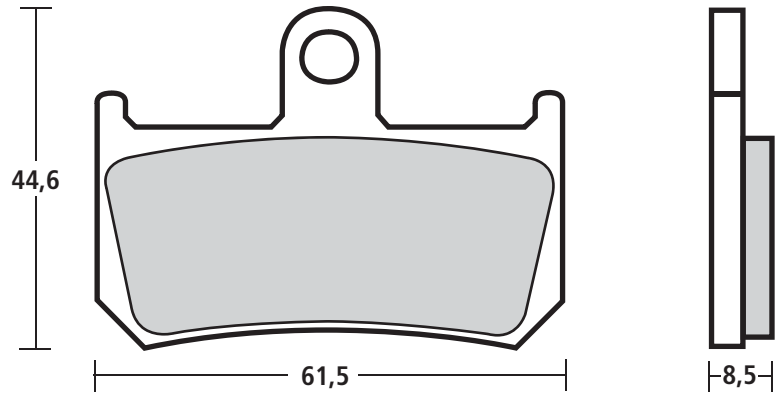

Code M478Z04

Code M488Z04

Code M497Z04

Code M538Z04

(see application list page 13)

(vedere lista applicazioni a pag. 13)

Code M508Z04

Code M518Z04

Code M528Z04

Brand	cc.	Model	Year	Code
Aprilia	1000	RSV FACTORY	04 >	M478Z04
	1000	RSV NERA	04	M478Z04
	1000	RSV R	01-03	M478Z04
	1000	TUONO R	03 >	M478Z04
	1000	TUONO RACING	04	M478Z04
Benelli	449	BX SUPERMOTARD	08	M478Z04
	1130	TNT SPORT	05 >	M478Z04
	1130	TORNADO TRE	06 >	M478Z04
Bimota	1000	DB5	05 >	M478Z04
	1000	DB6 DELIRIO	06 >	M478Z04
	1000	SB8 K	04-06	M478Z04
		SANTAMONICA		
	1098	DB7	08	M478Z04
	1100	DB6 R DELIRIO	08	M478Z04
BMW	1200	HP2 Sport	08	M497Z04
Ducati	748	748R	01-02	M478Z04
	748	749	03-07	M478Z04
	748	749 DARK	05-06	M478Z04
	748	749 R	03-07	M478Z04
	748	749 S	03-07	M478Z04
	992	HYPERMOTARD HM10	06 >	M478Z04
	996	996 R	01	M478Z04
	998	998 F.E.	04	M478Z04
	998	998 R	02	M478Z04
	998	998 S	02	M478Z04
	998	999	03-07	M478Z04
	998	999 R	03-07	M478Z04
	998	999 S	03-07	M478Z04
	998	999 XEROX	06	M478Z04
	990	DESMOSEDICI RR	07 >	M497Z04
		(D16RR)		
	1099	1098	07 >	M497Z04
	1099	1098 S	07 >	M497Z04
	1099	1098 S Tricolore	07 >	M497Z04
	1100	HYPERMOTARD S	07 >	M497Z04
Honda	600	CBR RR	05-06	M488Z04
	600	CBR RR	07 >	M488Z04
	1000	CB R	08 >	M488Z04
	1000	CBR RR	04-05	M488Z04
	1000	CBR RR	06 >	M888Z04
Husqvarna	250	SMR	06 >	M478Z04
	450	SMR	04 >	M478Z04
	450	SMR	06 >	M478Z04
	450	SMR R	06 >	M478Z04
	510	SM CENTENNIAL	06	M478Z04
	510	SMR	05 >	M478Z04
	510	SMR	06 >	M478Z04
	570	SMR	03-04	M478Z04
	610	SM	05	M478Z04
	610	SMS	06	M478Z04