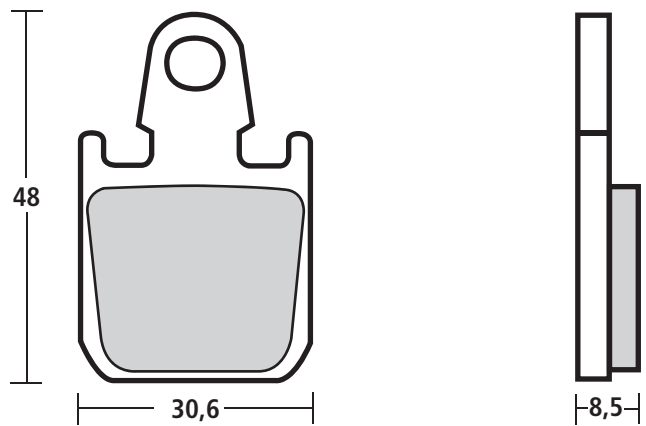

Code M478Z04

Code M488Z04

Code M497Z04

Code M538Z04

(see application list page 13)

(vedere lista applicazioni a pag. 13)

Code M508Z04

Code M518Z04

Code M528Z04

Brand	cc.	Model	Year	Code
Aprilia	1000	RSV FACTORY	04 >	M478Z04
	1000	RSV NERA	04	M478Z04
	1000	RSV R	01-03	M478Z04
	1000	TUONO R	03 >	M478Z04
	1000	TUONO RACING	04	M478Z04
Benelli	449	BX SUPERMOTARD	08	M478Z04
	1130	TNT SPORT	05 >	M478Z04
	1130	TORNADO TRE	06 >	M478Z04
Bimota	1000	DB5	05 >	M478Z04
	1000	DB6 DELIRIO	06 >	M478Z04
	1000	SB8 K	04-06	M478Z04
		SANTAMONICA		
	1098	DB7	08	M478Z04
	1100	DB6 R DELIRIO	08	M478Z04
BMW	1200	HP2 Sport	08	M497Z04
Ducati	748	748R	01-02	M478Z04
	748	749	03-07	M478Z04
	748	749 DARK	05-06	M478Z04
	748	749 R	03-07	M478Z04
	748	749 S	03-07	M478Z04
	992	HYPERMOTARD HM10	06 >	M478Z04
	996	996 R	01	M478Z04
	998	998 F.E.	04	M478Z04
	998	998 R	02	M478Z04
	998	998 S	02	M478Z04
	998	999	03-07	M478Z04
	998	999 R	03-07	M478Z04
	998	999 S	03-07	M478Z04
	998	999 XEROX	06	M478Z04
	990	DESMOSEDICI RR	07 >	M497Z04
		(D16RR)		
	1099	1098	07 >	M497Z04
	1099	1098 S	07 >	M497Z04
	1099	1098 S Tricolore	07 >	M497Z04
	1100	HYPERMOTARD S	07 >	M497Z04
Honda	600	CBR RR	05-06	M488Z04
	600	CBR RR	07 >	M488Z04
	1000	CB R	08 >	M488Z04
	1000	CBR RR	04-05	M488Z04
	1000	CBR RR	06 >	M888Z04
Husqvarna	250	SMR	06 >	M478Z04
	450	SMR	04 >	M478Z04
	450	SMR	06 >	M478Z04
	450	SMR R	06 >	M478Z04
	510	SM CENTENNIAL	06	M478Z04
	510	SMR	05 >	M478Z04
	510	SMR	06 >	M478Z04
	570	SMR	03-04	M478Z04
	610	SM	05	M478Z04
	610	SMS	06	M478Z04