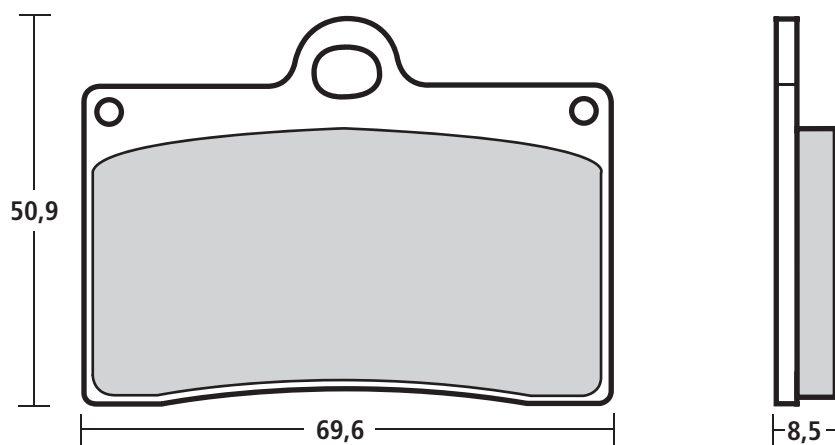

Code M478Z04

Code M488Z04

Code M497Z04

Code M538Z04

(see application list page 13)

(vedere lista applicazioni a pag. 13)

Code M508Z04

Code M518Z04

Code M528Z04

Brand	cc.	Model	Year	Code
Aprilia	1000	RSV FACTORY	04 >	M478Z04
	1000	RSV NERA	04	M478Z04
	1000	RSV R	01-03	M478Z04
	1000	TUONO R	03 >	M478Z04
	1000	TUONO RACING	04	M478Z04
Benelli	449	BX SUPERMOTARD	08	M478Z04
	1130	TNT SPORT	05 >	M478Z04
	1130	TORNADO TRE	06 >	M478Z04
Bimota	1000	DB5	05 >	M478Z04
	1000	DB6 DELIRIO	06 >	M478Z04
	1000	SB8 K	04-06	M478Z04
		SANTAMONICA		
	1098	DB7	08	M478Z04
	1100	DB6 R DELIRIO	08	M478Z04
BMW	1200	HP2 Sport	08	M497Z04
Ducati	748	748R	01-02	M478Z04
	748	749	03-07	M478Z04
	748	749 DARK	05-06	M478Z04
	748	749 R	03-07	M478Z04
	748	749 S	03-07	M478Z04
	992	HYPERMOTARD HM10	06 >	M478Z04
	996	996 R	01	M478Z04
	998	998 F.E.	04	M478Z04
	998	998 R	02	M478Z04
	998	998 S	02	M478Z04
	998	999	03-07	M478Z04
	998	999 R	03-07	M478Z04
	998	999 S	03-07	M478Z04
	998	999 XEROX	06	M478Z04
	990	DESMOSEDICI RR	07 >	M497Z04
		(D16RR)		
	1099	1098	07 >	M497Z04
	1099	1098 S	07 >	M497Z04
	1099	1098 S Tricolore	07 >	M497Z04
	1100	HYPERMOTARD S	07 >	M497Z04
Honda	600	CBR RR	05-06	M488Z04
	600	CBR RR	07 >	M488Z04
	1000	CB R	08 >	M488Z04
	1000	CBR RR	04-05	M488Z04
	1000	CBR RR	06 >	M888Z04
Husqvarna	250	SMR	06 >	M478Z04
	450	SMR	04 >	M478Z04
	450	SMR	06 >	M478Z04
	450	SMR R	06 >	M478Z04
	510	SM CENTENNIAL	06	M478Z04
	510	SMR	05 >	M478Z04
	510	SMR	06 >	M478Z04
	570	SMR	03-04	M478Z04
	610	SM	05	M478Z04
	610	SMS	06	M478Z04