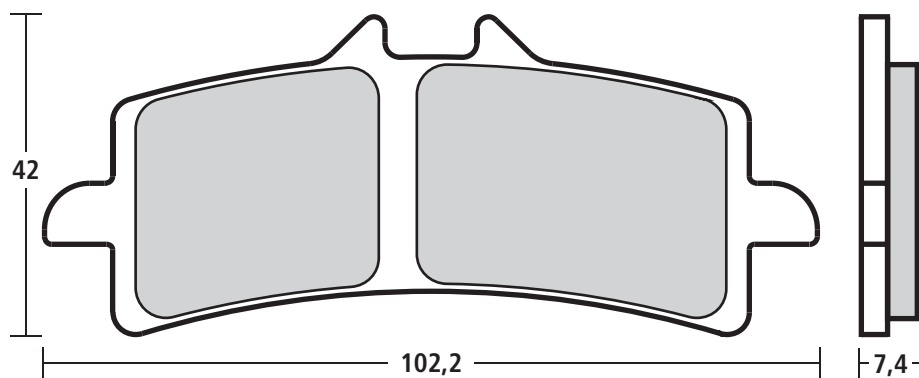

Code M497Z04