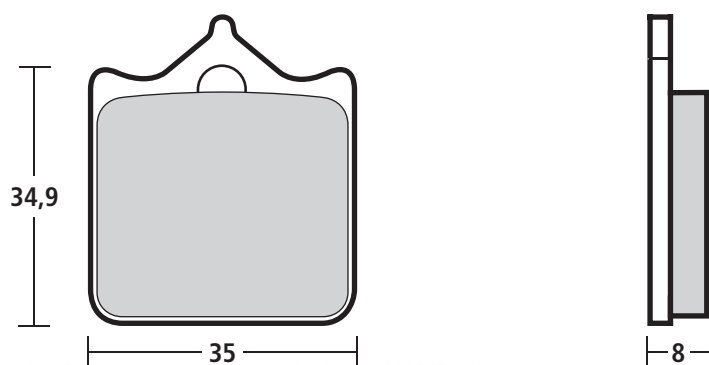

(see application list page 13)

(vedere lista applicazioni a pag. 13)

Code M478Z04