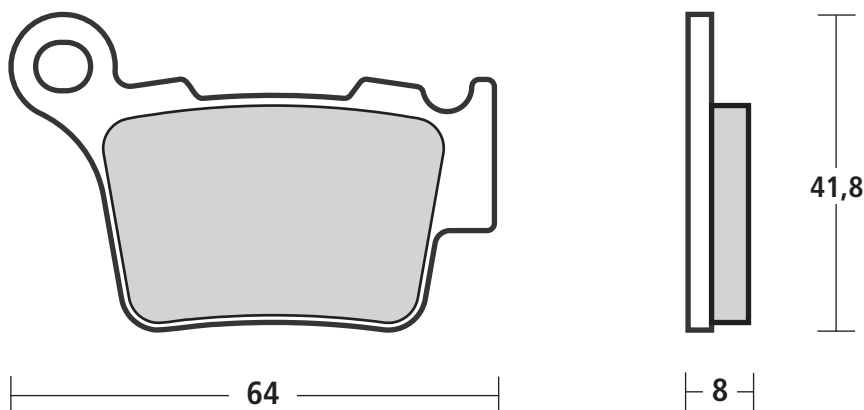

Technical Characteristics • Caratteristiche Tecniche

Pistons / Pistoni Ø	24 mm.
Construction Material / Materiale	CNC Aluminium / Alluminio CNC
Finishing / Finissaggio	Hard anodizing / Anodizzazione dura
Weight / Massa	716 gr.
Brake Fluid / Fluidi freni	DOT 4
Hardware / Viteria	Steel / Acciaio
Pistons / Pistoni	Aluminum / Alluminio

Spring and Blade Kit / Kit Molla-Lamierino
20468327

Pin / Copiglia
22508932

3

Technical Characteristics • Caratteristiche Tecniche

Pistons / Pistoni Ø	26 mm.
Construction Material / Materiale	CNC Aluminium / Alluminio CNC
Finishing / Finissaggio	Hard anodizing / Anodizzazione dura
Weight / Massa	595 gr.
Brake Fluid / Fluido freni	DOT 4
Hardware / Viteria	Steel / Acciaio
Pistons / Pistoni	Aluminium / Alluminio

Pads • Pastiglie

Code	Performance	Life
07849312/27	•	•

Motocross Master Cylinder Ø10 Code XA2B390

Technical Characteristics • Caratteristiche Tecniche

<i>Pistons / Pistoni Ø</i>	10 mm.
<i>Distance Center to Center / Interasse leva</i>	19 mm.
<i>Construction Material / Materiale</i>	CNC Casted Aluminium / Alluminio fuso CNC
<i>Finishing / Finissaggio</i>	Black anodizing / Anodizzazione nera
<i>Weight / Massa</i>	275 gr.
<i>Brake Fluid / Fluido freni</i>	DOT 4