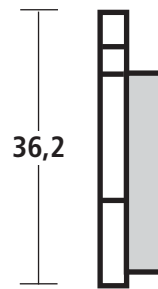

36,2

7,5

Pads • Pastiglie

Code	Performance	Life
07849312/27 SINTER	•	•
M9467Z04 Z04	++	+