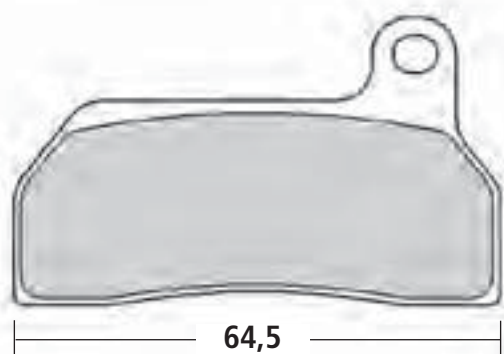

Off Road

SECTION

3

Motocross Radial Caliper P4 26/28 Code XA1K480

Spare Parts • Ricambi

Spring / Molletta
XA1K445

Pin / Copiglia
XA1K486

Technical Characteristics • Caratteristiche Tecniche

Pistons / Pistoni Ø	26 / 28 mm.
Construction Material / Materiale	CNC Aluminium / Alluminio CNC
Finishing / Finissaggio	Hard anodizing / Anodizzazione dura
Weight / Massa	485 gr.
Brake Fluid / Fluido freni	DOT 4
Hardware / Viteria	Titanium / Titanio
Pistons / Pistoni	Titanium / Titanio
Center to center / Interasse	40 mm.
Offset / Offset	20,8 mm.