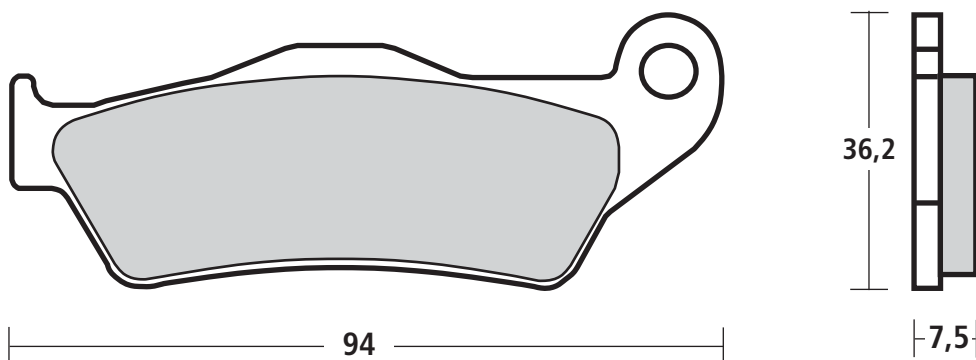

Pistons / Pistoni Ø	26 / 28 mm.
Construction Material / Materiale	CNC Aluminium / Alluminio CNC
Finishing / Finissaggio	Hard anodizing / Anodizzazione dura
Weight / Massa	485 gr.
Brake Fluid / Fluido freni	DOT 4
Hardware / Viteria	Titanium / Titanio
Pistons / Pistoni	Titanium / Titanio
Center to center / Interasse	40 mm.
Offset / Offset	20,8 mm.

Bleeding screw / Vite spurgo
05338753

3

Technical Characteristics • Caratteristiche Tecniche

Pistons / Pistoni Ø	28 mm.
Construction Material / Materiale	CNC Aluminium / Alluminio CNC
Finishing / Finissaggio	Hard anodizing / Anodizzazione dura
Weight / Massa	595 gr.
Brake Fluid / Fluido freni	DOT 4
Hardware / Viteria	Titanium / Titanio
Pistons / Pistoni	Titanium / Titanio

Technical Characteristics • Caratteristiche Tecniche

Pistons / Pistoni Ø	24 mm.
Construction Material / Materiale	CNC Aluminium / Alluminio CNC
Finishing / Finissaggio	Hard anodizing / Anodizzazione dura
Weight / Massa	716 gr.
Brake Fluid / Fluidi freni	DOT 4
Hardware / Viteria	Steel / Acciaio
Pistons / Pistoni	Aluminum / Alluminio

<i>Pistons / Pistoni Ø</i>	10 mm.
<i>Distance Center to Center / Interasse leva</i>	17,7 mm.
<i>Construction Material / Materiale</i>	<i>CNC Casted Aluminium / Alluminio fuso CNC</i>
<i>Finishing / Finissaggio</i>	<i>Black anodizing / Anodizzazione nera</i>
<i>Weight / Massa</i>	320 gr.
<i>Brake Fluid / Fluido freni</i>	DOT 4